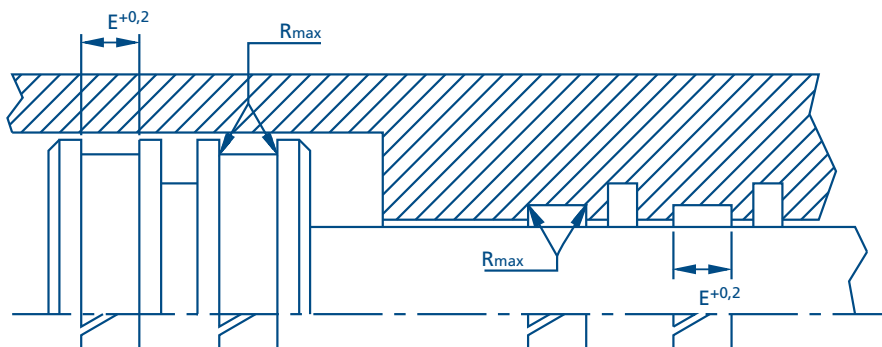

Weitere Abmessungen und Zwischengrößen sind lieferbar.

HGW - Meterware / Bestellbeispiel:

KT 2 0 0 T - 2 , 5 0 x 1 5 , 0 0

Führungsband 2,5 x 14,8 Hartgewebe / 15,00 Einbauraum

HGW - Meterware

Typ	H ^{-0,05}	B ^{-0,2}	E ^{+0,2}	Rolle ca. Meter
KT500 -	2,50	5,40	5,60	10
KT500 -	2,50	9,50	9,70	10
KT500 -	2,50	14,80	15,00	10
KT500 -	2,50	19,80	20,00	10
KT500 -	2,50	24,50	25,00	10
KT500 -	3,00	9,50	9,70	10
KT500 -	3,00	14,80	15,00	10
KT500 -	3,00	19,80	20,00	10
KT500 -	3,00	24,50	25,00	10
KT500 -	3,00	29,50	30,00	10
KT500 -	4,00	9,50	9,70	10
KT500 -	4,00	14,80	15,00	10
KT500 -	4,00	19,80	20,00	10
KT500 -	4,00	24,50	25,00	10

Zollabmessungen auf Anfrage.

HGW - Meterware / Bestellbeispiel:

K T 5 0 0 - 2 , 5 0 x 9 , 7

Führungsband 2,5 x 9,5 Hartgewebe / 9,7 Einbauraum

HGW - Meterware

Typ	H ^{-0,05}	B ^{-0,2}	E ^{+0,2}	Rolle ca. Meter
KT700T -	2,50	5,40	5,60	10
KT700T -	2,50	9,50	9,70	10
KT700T -	2,50	14,80	15,00	10
KT700T -	2,50	19,80	20,00	10
KT700T -	2,50	24,50	25,00	10
KT700T -	2,50	29,50	30,00	10
KT700T -	3,00	9,50	9,70	10
KT700T -	3,00	14,80	15,00	10
KT700T -	3,00	19,80	20,00	10
KT700T -	3,00	24,50	25,00	10
KT700T -	3,00	29,50	30,00	10
KT700T -	4,00	9,50	9,70	10
KT700T -	4,00	14,80	15,00	10
KT700T -	4,00	19,80	20,00	10
KT700T -	4,00	24,50	25,00	10

Weitere Abmessungen, auch Inch und Zwischengrößen sind lieferbar.

HGW - Meterware / Bestellbeispiel:

K T 700 T - 2 , 5 0 x 1 5 , 0 0

Führungsband 2,5 x 14,8 Hartgewebe / 15,00 Einbauraum