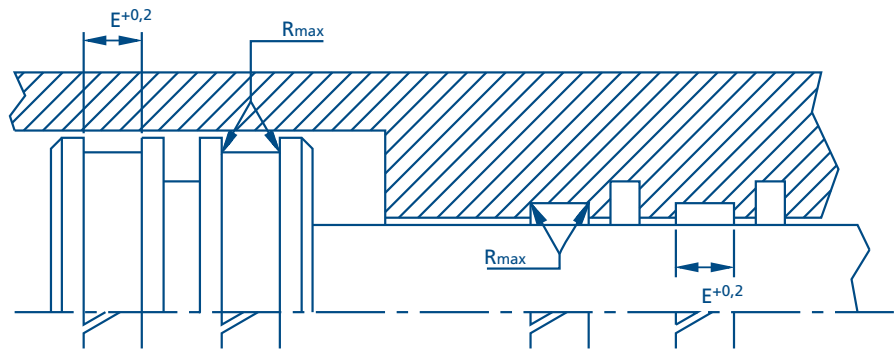

HGW - Meterware

Typ	H -0,05	B -0,2	E +0,2	Rolle ca. Meter
KT200T -	2,50	5,40	5,60	5
KT200T -	2,50	9,50	9,70	5
KT200T -	2,50	14,80	15,00	5
KT200T -	2,50	19,80	20,00	5
KT200T -	2,50	24,50	25,00	5
KT200T -	2,50	29,50	30,00	5
KT200T -	3,00	9,50	9,70	5
KT200T -	3,00	14,80	15,00	5
KT200T -	3,00	19,80	20,00	5
KT200T -	3,00	24,50	25,00	5
KT200T -	3,00	29,50	30,00	5
KT200T -	4,00	9,50	9,70	5
KT200T -	4,00	14,80	15,00	5
KT200T -	4,00	19,80	20,00	5
KT200T -	4,00	24,50	25,00	5

Weitere Abmessungen und Zwischengrößen sind lieferbar.

HGW - Meterware / Bestellbeispiel:

KT 2 0 0 T - 2 , 5 0 x 1 5 , 0 0

Führungsband 2,5 x 14,8 Hartgewebe / 15,00 Einbauraum

HGW - Meterware

Typ	H ^{-0,05}	B ^{-0,2}	E ^{+0,2}	Rolle ca. Meter
KT500 -	2,50	5,40	5,60	10
KT500 -	2,50	9,50	9,70	10
KT500 -	2,50	14,80	15,00	10
KT500 -	2,50	19,80	20,00	10
KT500 -	2,50	24,50	25,00	10
KT500 -	3,00	9,50	9,70	10
KT500 -	3,00	14,80	15,00	10
KT500 -	3,00	19,80	20,00	10
KT500 -	3,00	24,50	25,00	10
KT500 -	3,00	29,50	30,00	10
KT500 -	4,00	9,50	9,70	10
KT500 -	4,00	14,80	15,00	10
KT500 -	4,00	19,80	20,00	10
KT500 -	4,00	24,50	25,00	10

Zollabmessungen auf Anfrage.

HGW - Meterware / Bestellbeispiel:

K T 5 0 0 - 2 , 5 0 x 9 , 7

Führungsband 2,5 x 9,5 Hartgewebe / 9,7 Einbauraum

HGW - Meterware

Typ	H ^{-0,05}	B ^{-0,2}	E ^{+0,2}	Rolle ca. Meter
KT700T -	2,50	5,40	5,60	10
KT700T -	2,50	9,50	9,70	10
KT700T -	2,50	14,80	15,00	10
KT700T -	2,50	19,80	20,00	10
KT700T -	2,50	24,50	25,00	10
KT700T -	2,50	29,50	30,00	10
KT700T -	3,00	9,50	9,70	10
KT700T -	3,00	14,80	15,00	10
KT700T -	3,00	19,80	20,00	10
KT700T -	3,00	24,50	25,00	10
KT700T -	3,00	29,50	30,00	10
KT700T -	4,00	9,50	9,70	10
KT700T -	4,00	14,80	15,00	10
KT700T -	4,00	19,80	20,00	10
KT700T -	4,00	24,50	25,00	10

Weitere Abmessungen, auch Inch und Zwischengrößen sind lieferbar.

HGW - Meterware / Bestellbeispiel:

K T 700 T - 2 , 5 0 x 1 5 , 0 0

Führungsband 2,5 x 14,8 Hartgewebe / 15,00 Einbauraum